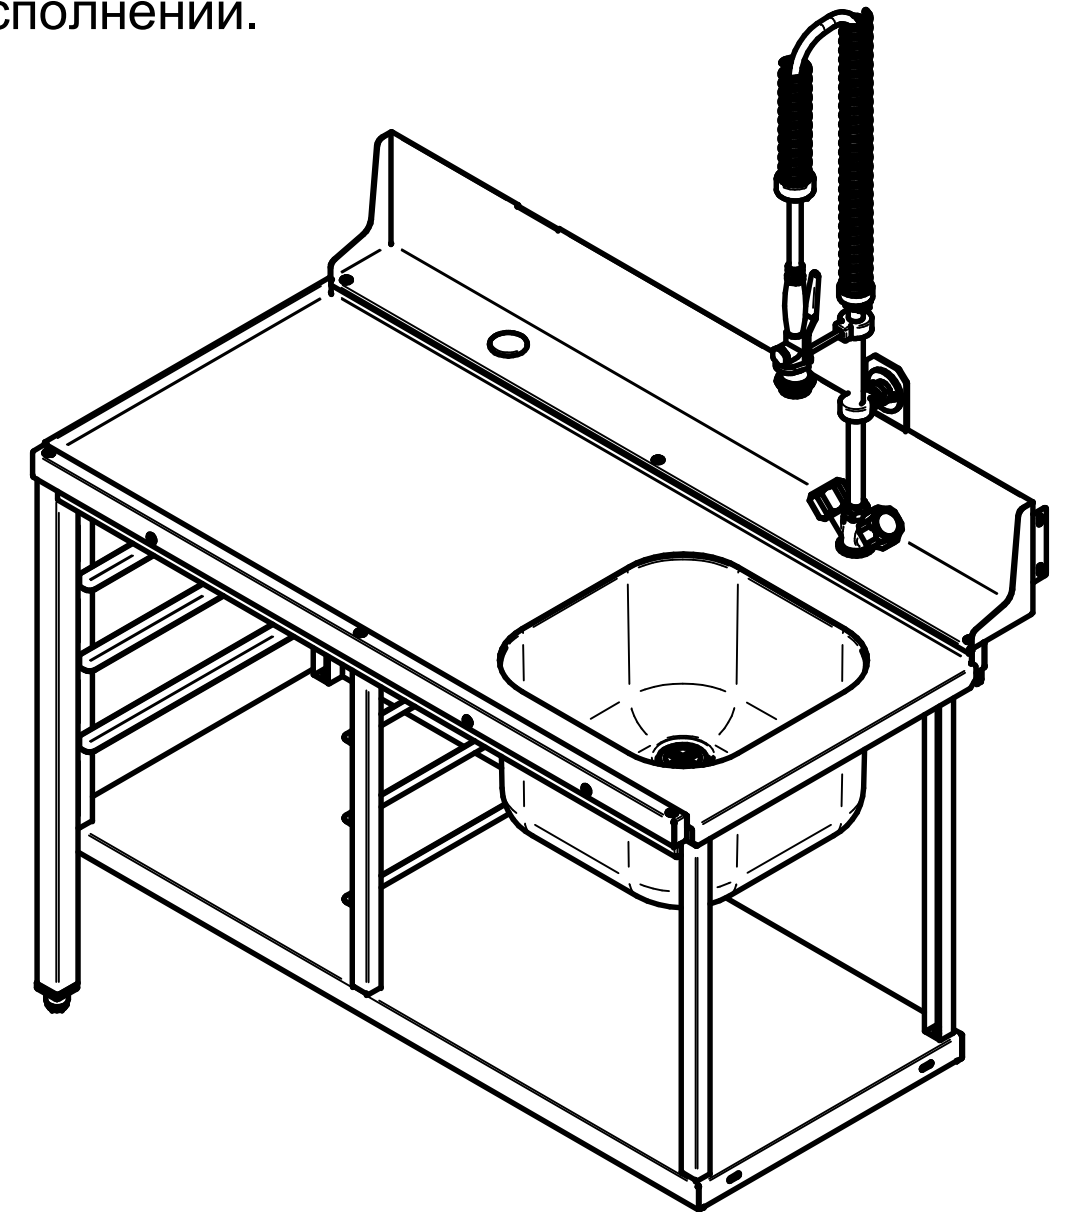

СТОЛЫ ДЛЯ ПОСУДОМОЕЧНОЙ МАШИНЫ (ПРЕДМОЕЧНЫЕ)

Стол имеет ванну для предварительного ополаскивания посуды, душирующее устройство для холодной и горячей воды, регулируемые по высоте задние ножки, место для установки 4-х кассет. Крепление к посудомоечной машине осуществляется с помощью верхнего зацепа и нижних винтов. Путем несложного монтажа стол можно установить как в левом, так и в правом исполнении.

Мойка 400x400x250

Код	Наименование продукции	Масса, кг
1744	СПМП-6-3, каркас нержавеющей	36