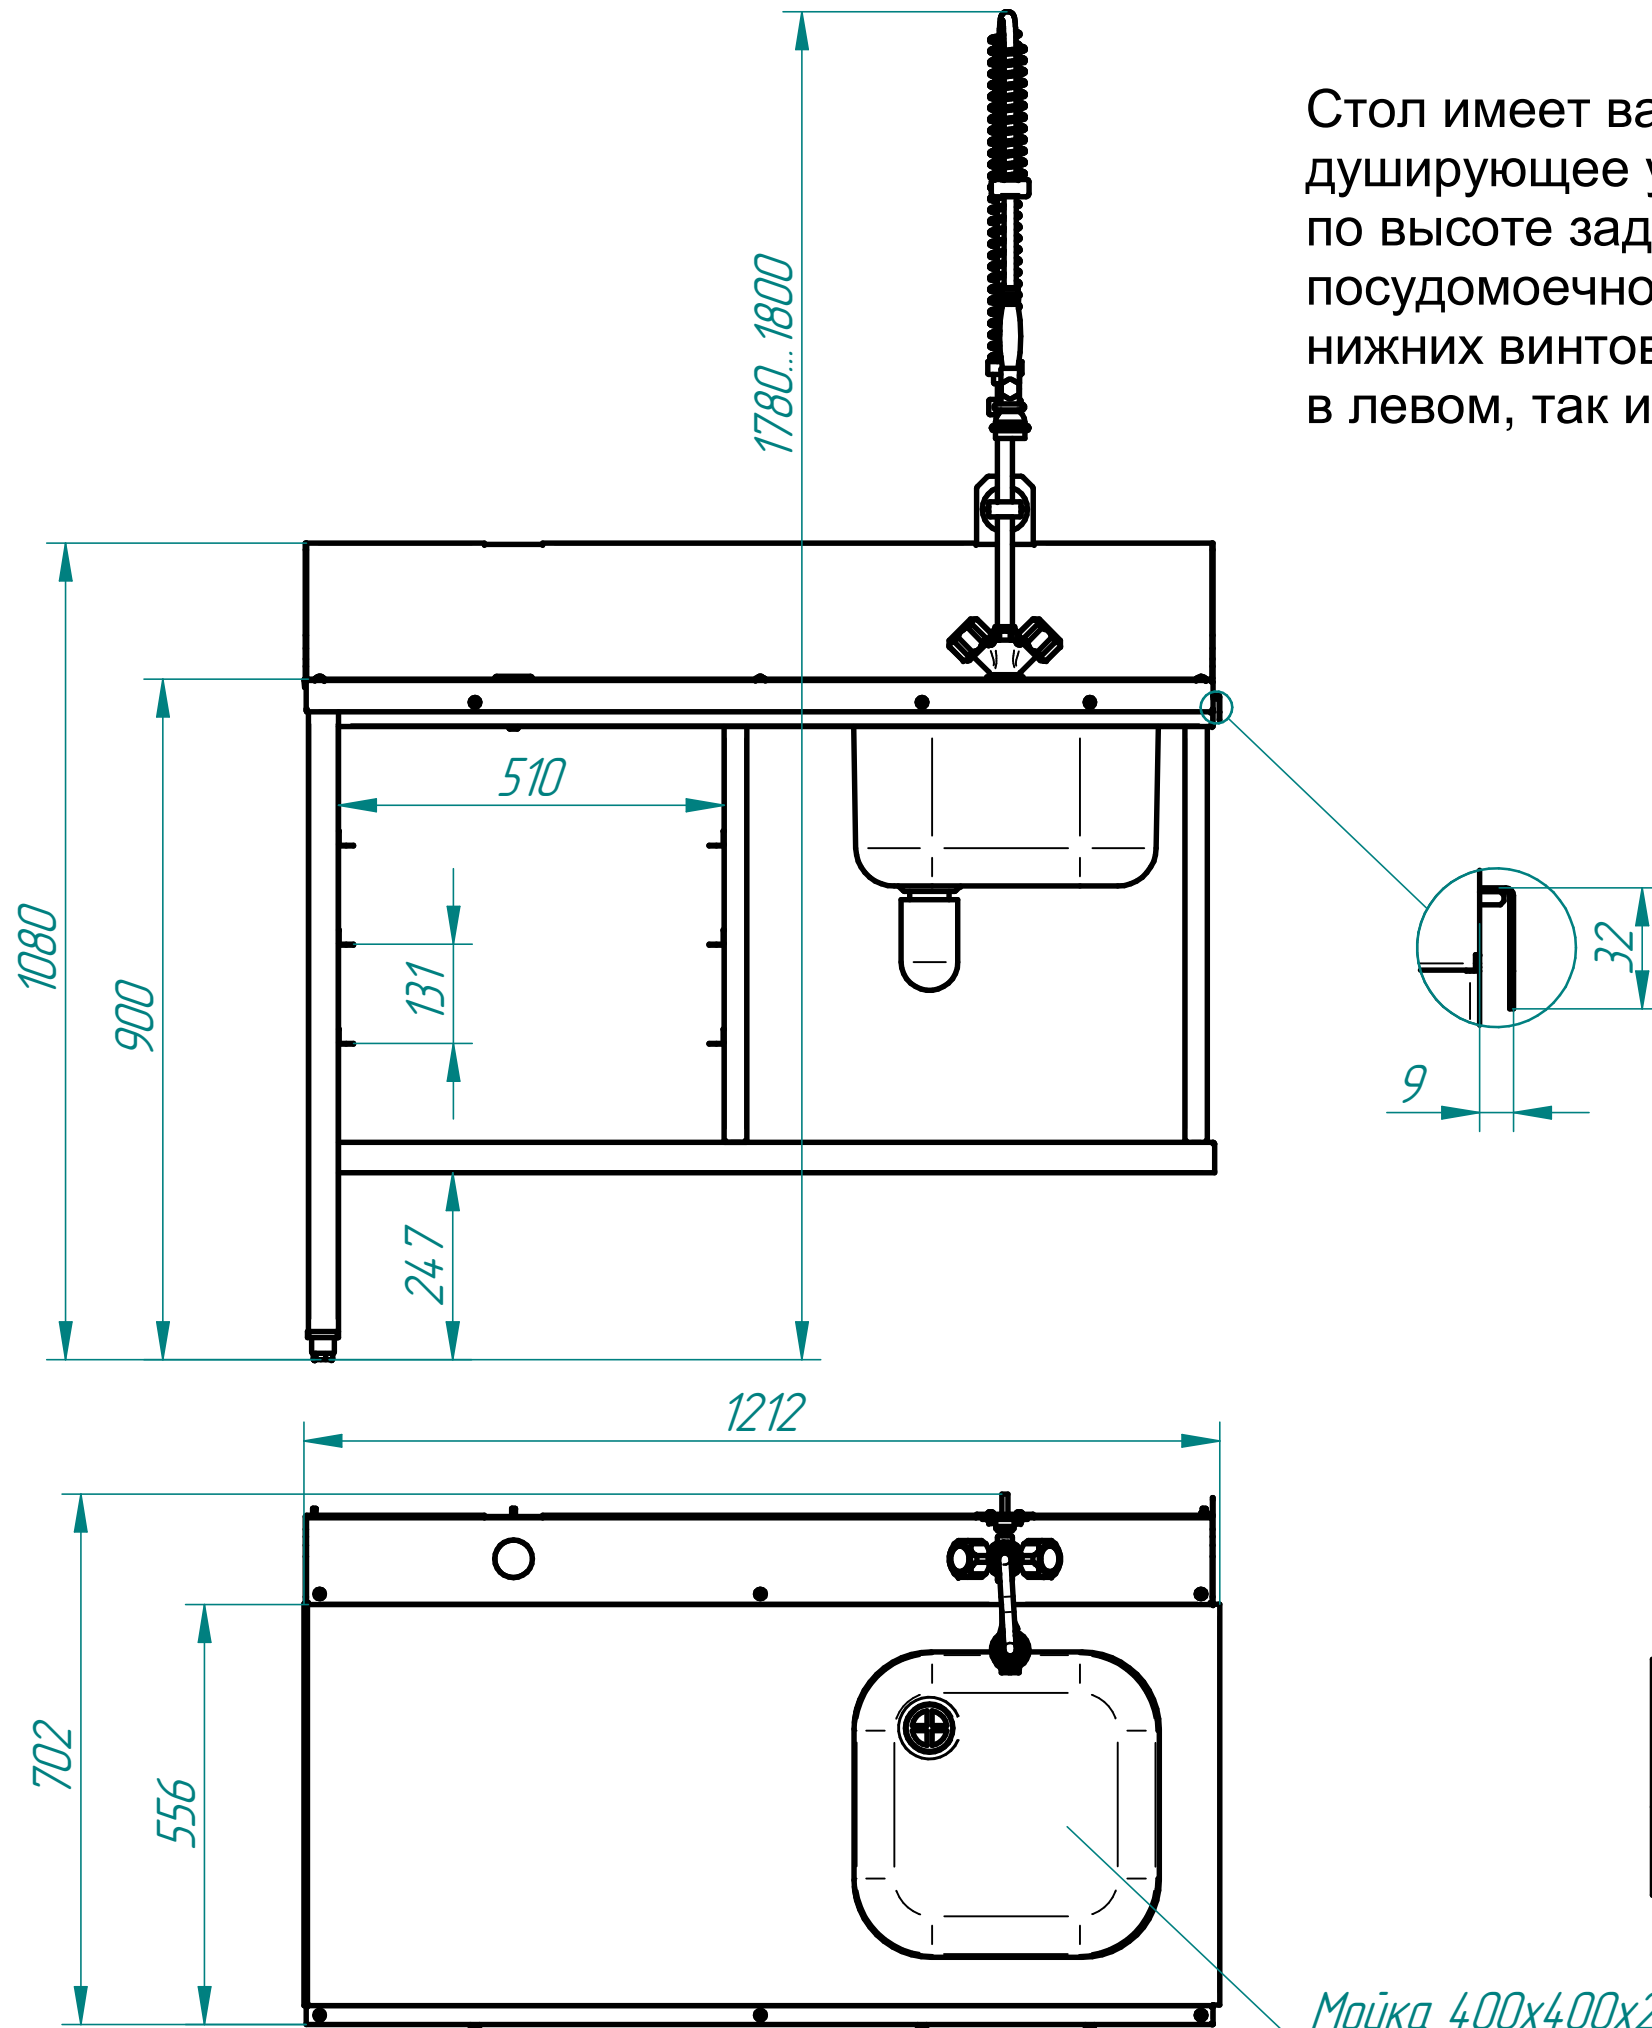

СТОЛЫ ДЛЯ ПОСУДОМОЕЧНОЙ МАШИНЫ (ПРЕДМОЕЧНЫЕ)

Стол имеет ванну для предварительного ополаскивания посуды, душирующее устройство для холодной и горячей воды, регулируемые по высоте задние ножки, место для установки 4-х кассет. Крепление к посудомоечной машине осуществляется с помощью верхнего зацепа и нижних винтов. Путем несложного монтажа стол можно установить как в левом, так и в правом исполнении.

Мойка 400x400x250

Код	Наименование продукции	Масса, кг
1744	СПМП-6-3, каркас нержавеющей	36